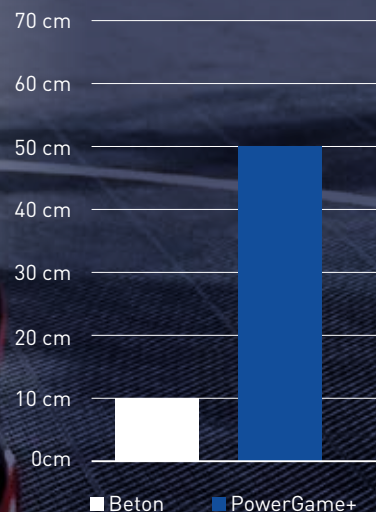

AUSGEZEICHNETER AUFPRALLSCHUTZ

Schlägt ein Kopf aus nur 10 cm Höhe auf einer Betonfläche auf, kann dies eine Gehirnerschütterung verursachen. PowerGame+ Fliesen sind deutlich nachgiebiger und verringern die Wahrscheinlichkeit einer schweren Kopfverletzung durch einen Sturz aus 50 cm Höhe.

Die kritische Fallhöhe ist eine in Verbindung mit der Europäischen Norm EN 1177-2018 verwendete Prüfung zur Bewertung von Spielplatzböden wie Sand, Hackschnitzel, elastischer Kautschuk und Asphalt.